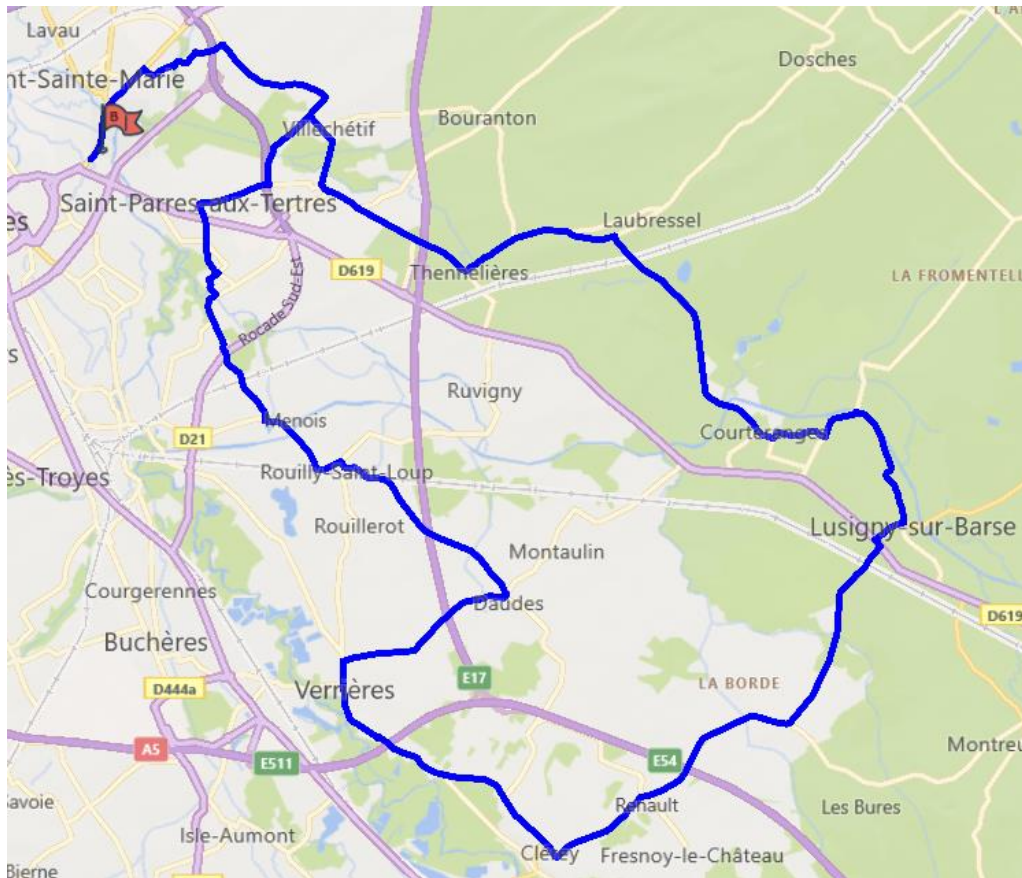

SAMEDI 29 JUIN : « A chacun son Tour »

PARCOURS DE 54 KM UNIQUEMENT ROUTE

Espace Schuman – Pont Ste-Marie – Argentolles – Villechétif – Belley – Thennelières – Laubressel – Courteranges – Lusigny sur Barse – Le Haut Chêne – Renault – Clérey Haut – Verrières – Daudes – Rouilly st-Loup – Menois – Baires – St-Parres aux Tertres – Villechétif – Argentolles – Pont Ste-Marie – Espace Schuman.