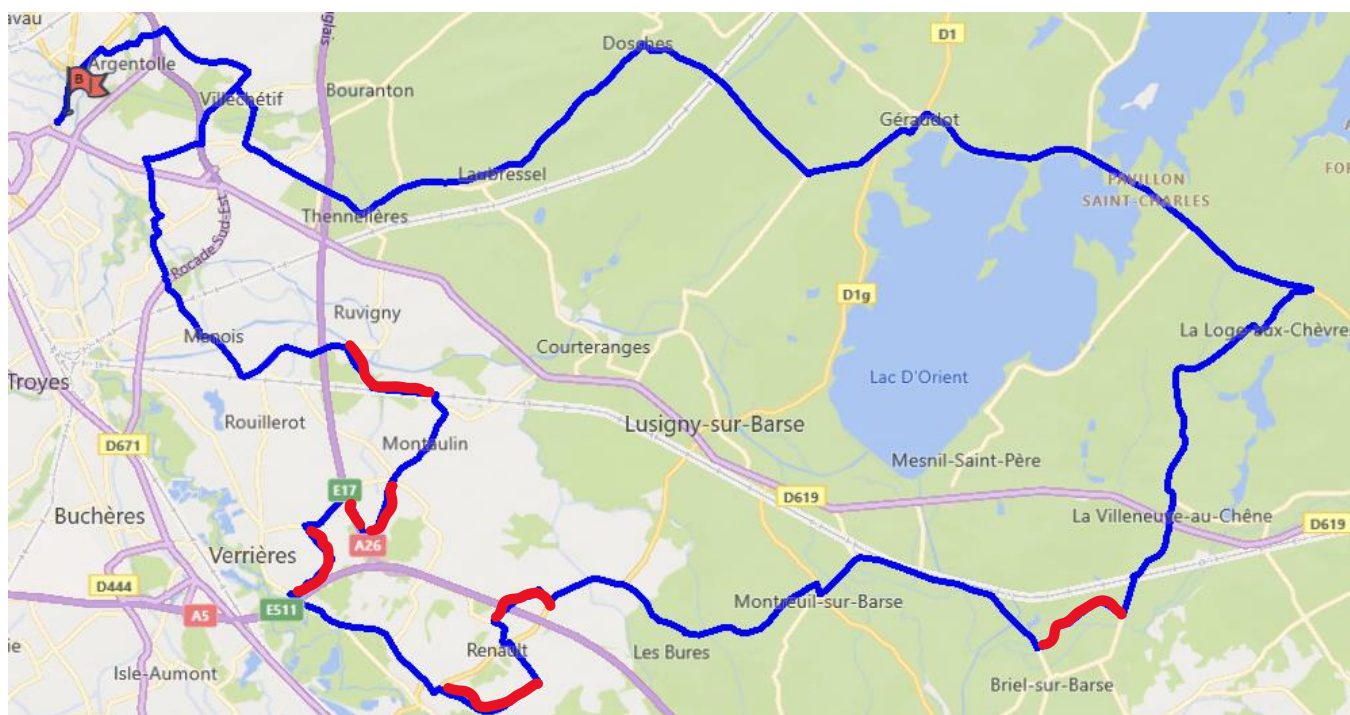

SAMEDI 29 JUIN : « A chacun son Tour »

PARCOURS DE 88 KM AVEC 6 SECTEURS DE CHEMIN BLANC

Espace Schuman – Pont Ste-Marie- Argentolles – Villechétif -Belley – Thennelières – Laubressel – Dosches – Géraudot – Maison du parc – Loge aux chèvres – Villeneuve aux Chênes – direction Briel sur Barse – **1^{er} secteur chemin de Briel** – Montieramey – Montreuil sur Barse – Le Haut Chêne – Ferme Le plessis – **2^e secteur Chemin Ru du Paradis** -Renault – Fresnoy le Château – **3^e secteur chemin Fresnoy/Clérey** – Clérey Ht – St Aventin – Verrières – **4^e secteur : chemin de Verrières** – Direction Daudes – **5^e secteur : chemin de Daudes** – Daudes -Montaulin – **6^e secteur : chemin Montaulin/Rouilly** – Rouilly St-Loup – Menois – Baires – St-Parres aux Tertres – Villechétif – Argentolles – Pont Ste-Marie – Espace Schuman .