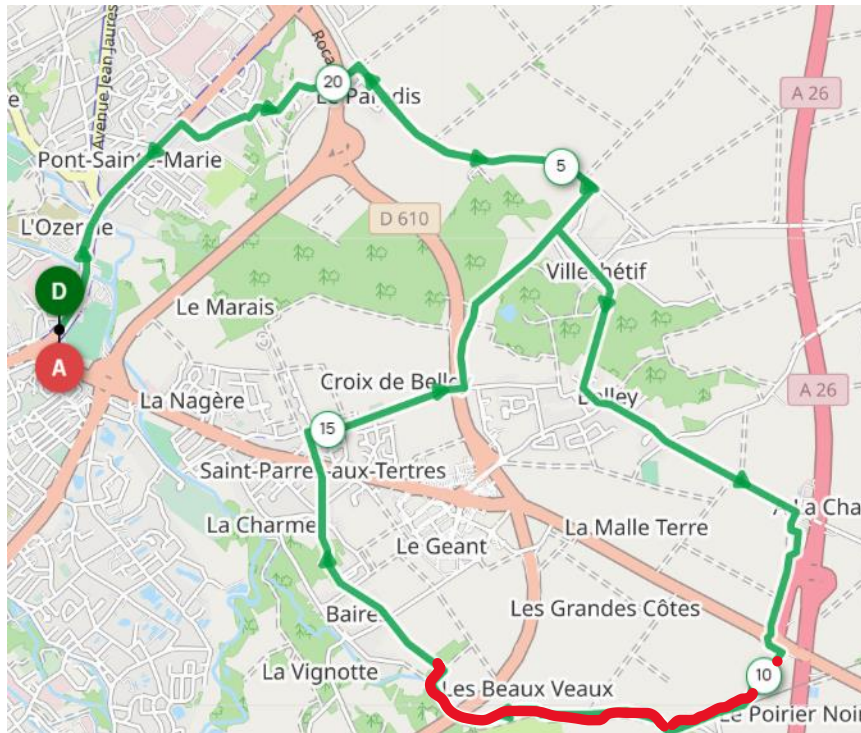

SAMEDI 29 JUIN : « A chacun son Tour »

PARCOURS DE 23 KM AVEC 1 SECTEUR CHEMIN BLANC

Espace Schuman – Pont Ste-Marie – Argentolles – Villechétif – Belley
direction Thennelières – à droite direction rond-point entrée de l'autoroute
– **Chemin blanc ferme de Panais - Baires** – St-Parres aux Tertres –
Villechétif – Argentolles – Pont Ste-Marie – Espace Schuman