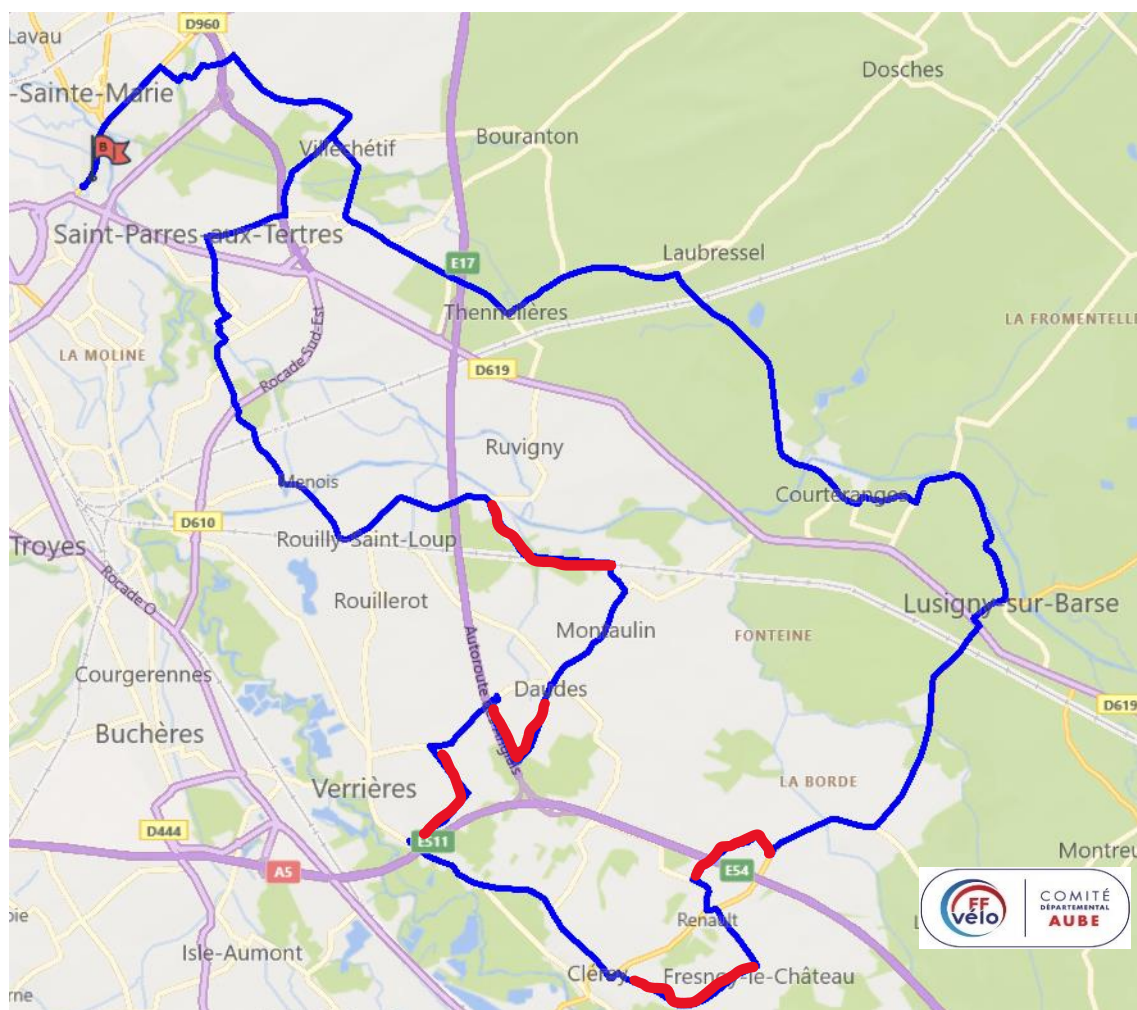

SAMEDI 29 JUIN « A chacun son Tour »

PARCOURS DE 60 KM AVEC 5 SECTEURS DE CHEMIN BLANC

Espace Schuman – Pont Ste-Marie – Argentolles – Villechétif – Belley – Thennelières – Laubressel – Courteranges – Lusigny sur Barse – Le Ht Chêne - **1^{er} secteur** : tourner à droite face à la ferme « le Plessis ». Renault - Fresnoy le Château – **2^{ème} secteur** : **Chemin Fresnoy-Clérey** – Clérey – St Aventin – Verrières – **3^{ème} secteur** : **Chemin de Verrières** – direction Daudes – **4^{ème} secteur** : **Chemin de Daudes** – Montaulin – **5^{ème} secteur** : **Chemin Montaulin-Rouilly** – Rouilly st-Loup – Menois – Baires – St-Parres aux Tertres – Villechétif – Argentolles – Pont Ste-Marie – Espace Schuman