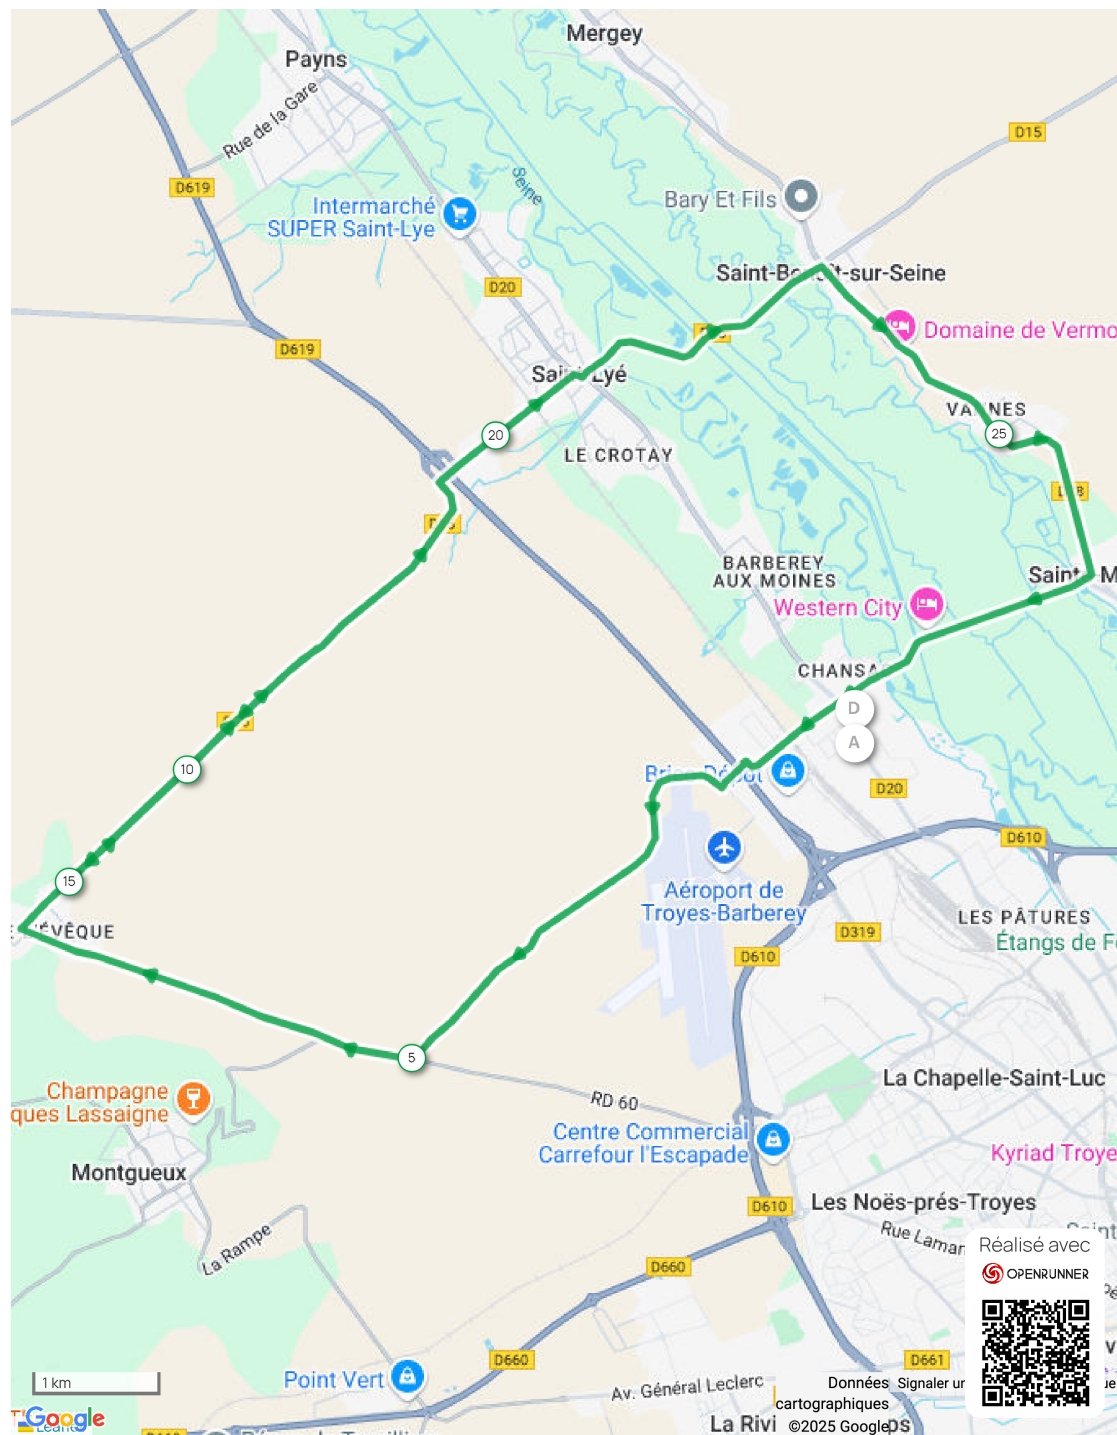

La Barberotaine - Parcours Vert 30 Kms

Barberey-Saint-Sulpice

Au feu à gauche (D91) direction Montgueux

A droite (D60) direction Grange-l'Evêque

Grange-l'Evêque (droite D15)

Saint-Lyé

Saint-Benoît-sur-Seine (droite D78)

Sainte-Maure (droite D91)

Barberey-Saint-Sulpice (gauche D20)

Lien OpenRunner et trace GPX: